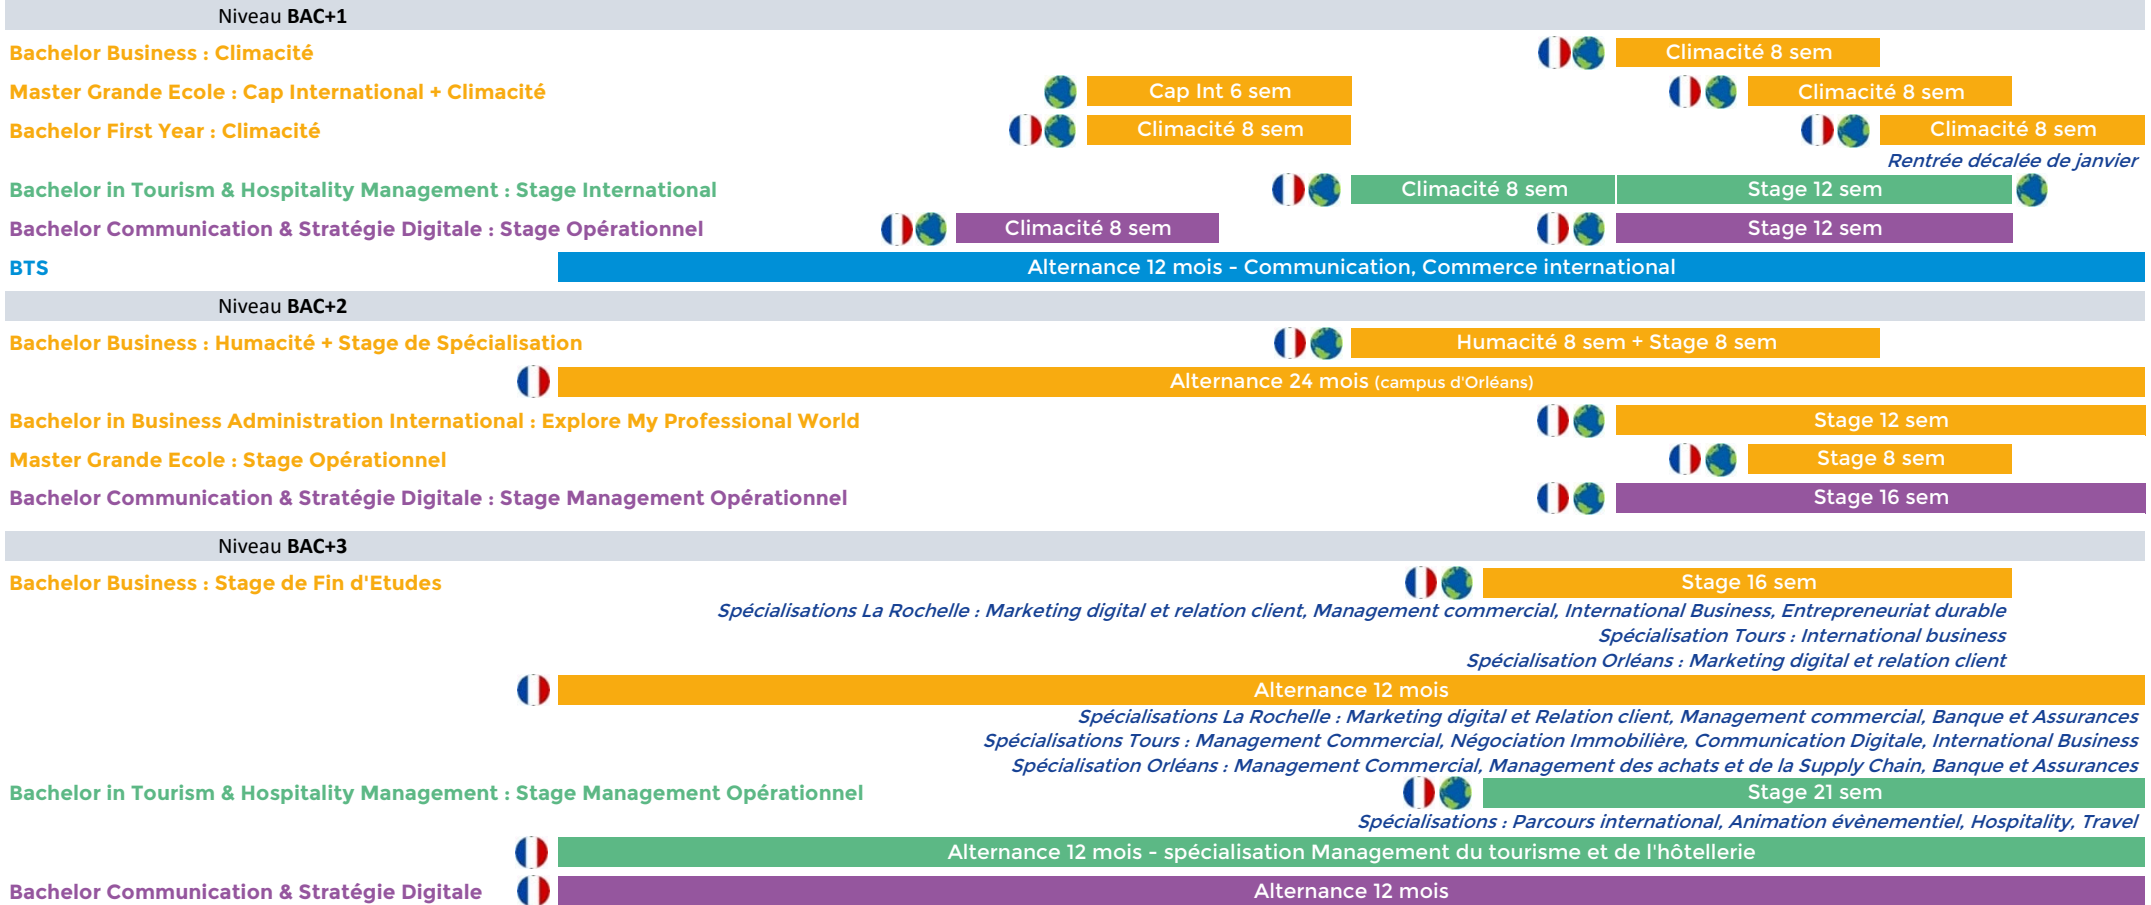

Calendrier Stage, Climacité et Alternance 2024 - 2025

En France  sem = semaine
 A l'international  MSc = Master of Science

Sept	Oct	Nov	Dec	Janvier	Février	Mars	Avril	Mai	Juin	Juillet	Août
------	-----	-----	-----	---------	---------	------	-------	-----	------	---------	------

Niveau Bachelor : BAC+1 à BAC+3

Calendrier Stage, Climacité et Alternance 2024 - 2025

En France  sem = semaine
 A l'international  MSc = Master of Science

Sept	Oct	Nov	Dec	Janvier	Février	Mars	Avril	Mai	Juin	Juillet	Août
------	-----	-----	-----	---------	---------	------	-------	-----	------	---------	------

Niveau Master : BAC+4 à BAC+5